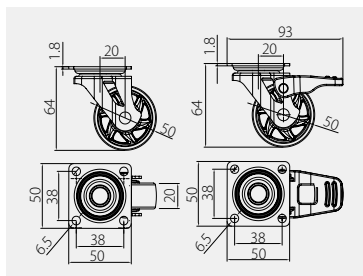

Rolka SHIFT 50
 Furniture caster SHIFT 50
 Колёсики SHIFT 50

		 mm	 kg		
KM-B050MM-00	bez hamulca without break	50	30	przeźroczysty / transparent / прозрачный	PC / PU
KM-B050MM-30	bez stopora без стопора			brąz / brown / коричневый	
KM-BH50MM-00	z hamulcem with break	50	30	przeźroczysty / transparent / прозрачный	
KM-BH50MM-30	z stoporem со стопором			brąz / brown / коричневый	